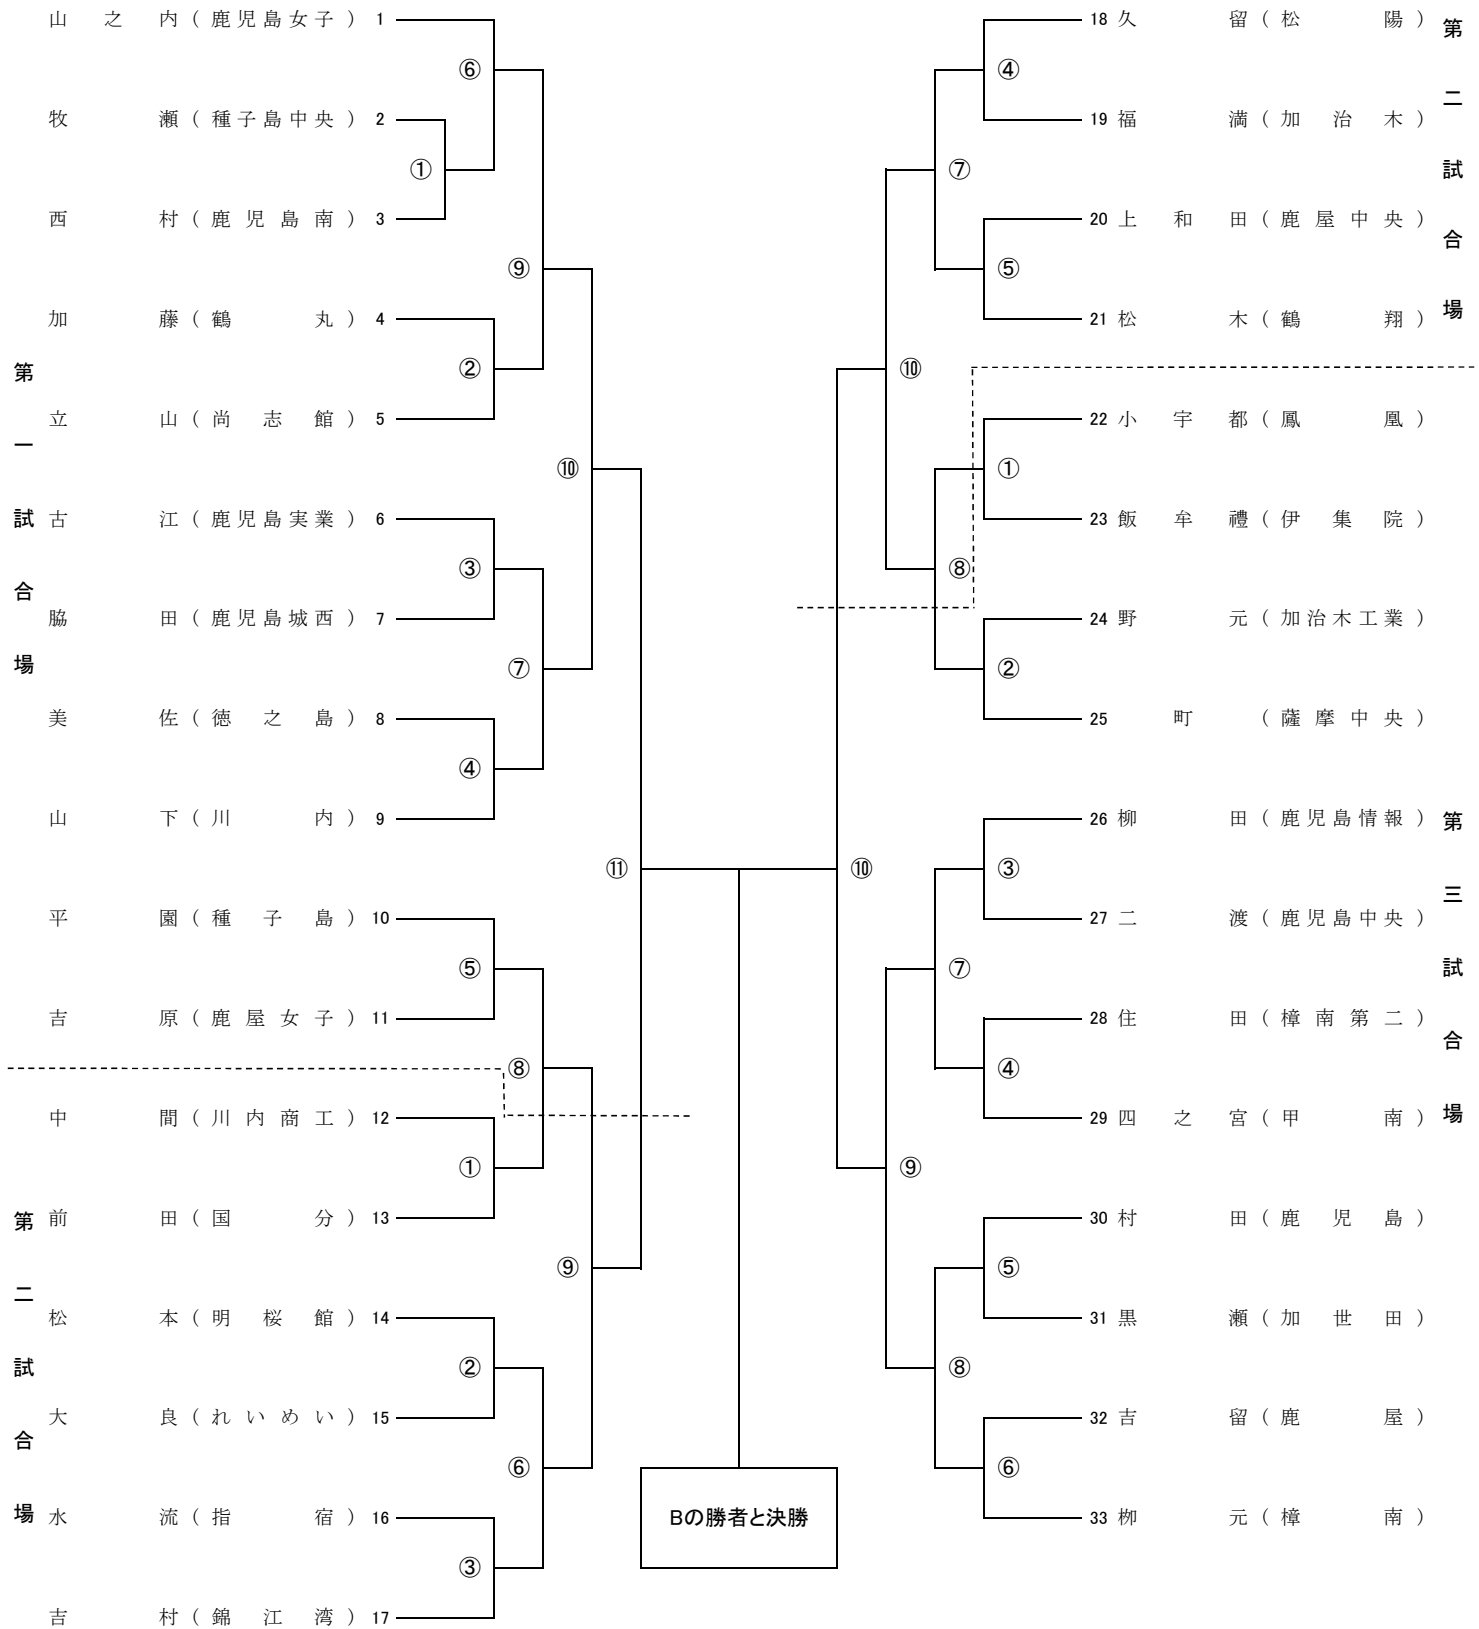

【男子団体の部 43校】

【女子団体の部 22校】

【男子個人の部 A 48人】

【男子個人の部 B 48人】

【女子個人の部 A 33人】

【女子個人の部 B 32人】