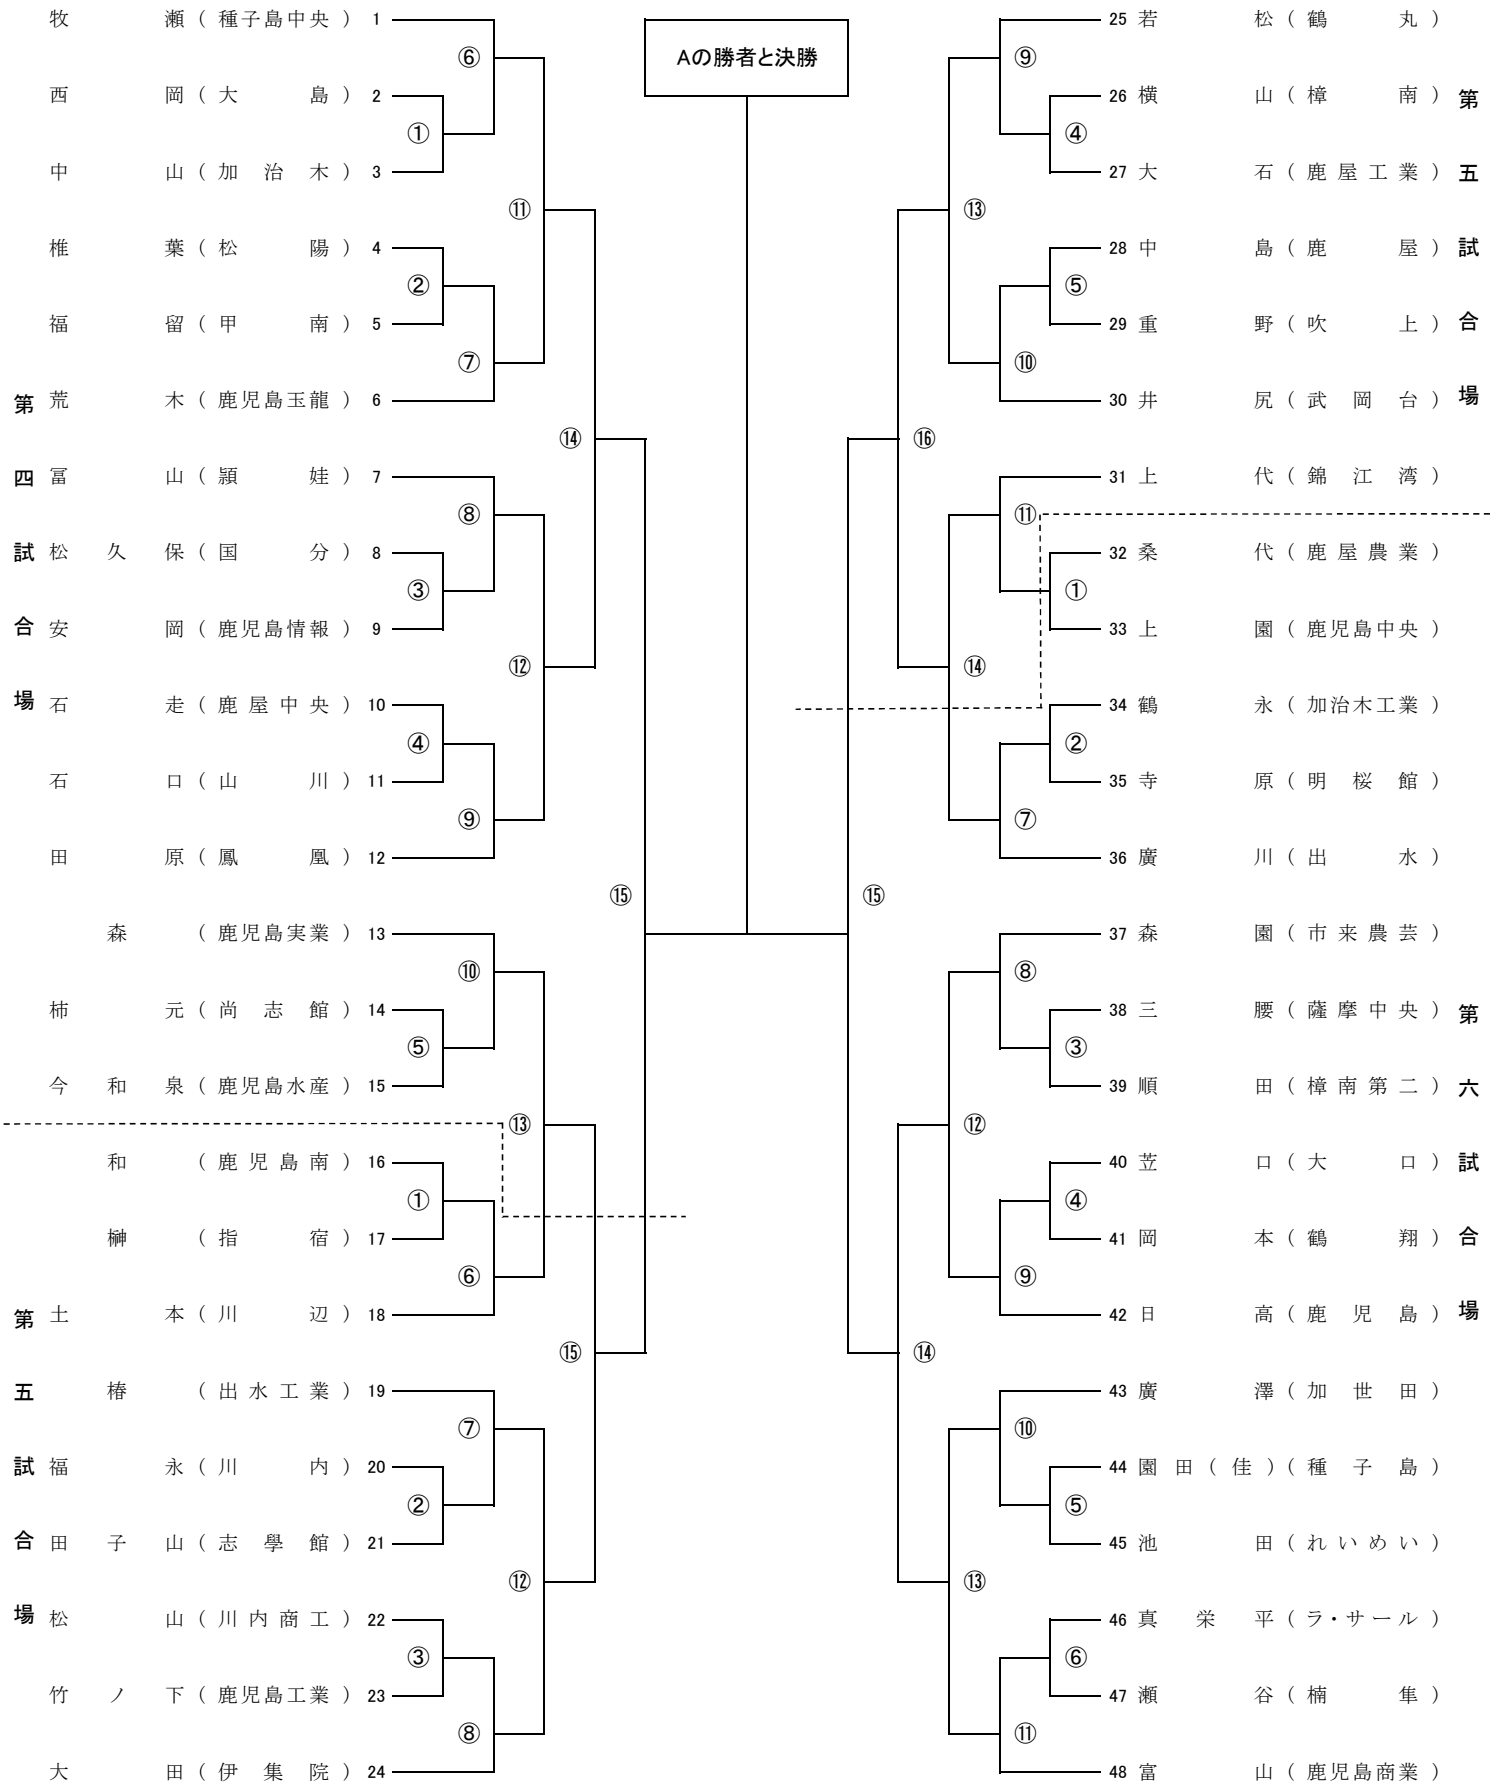

【男子団体の部 43校】

【女子団体の部 22校】

【男子個人の部 A 48人】

【男子個人の部 B 48人】

【女子個人の部 A 33人】

【女子個人の部 B 32人】