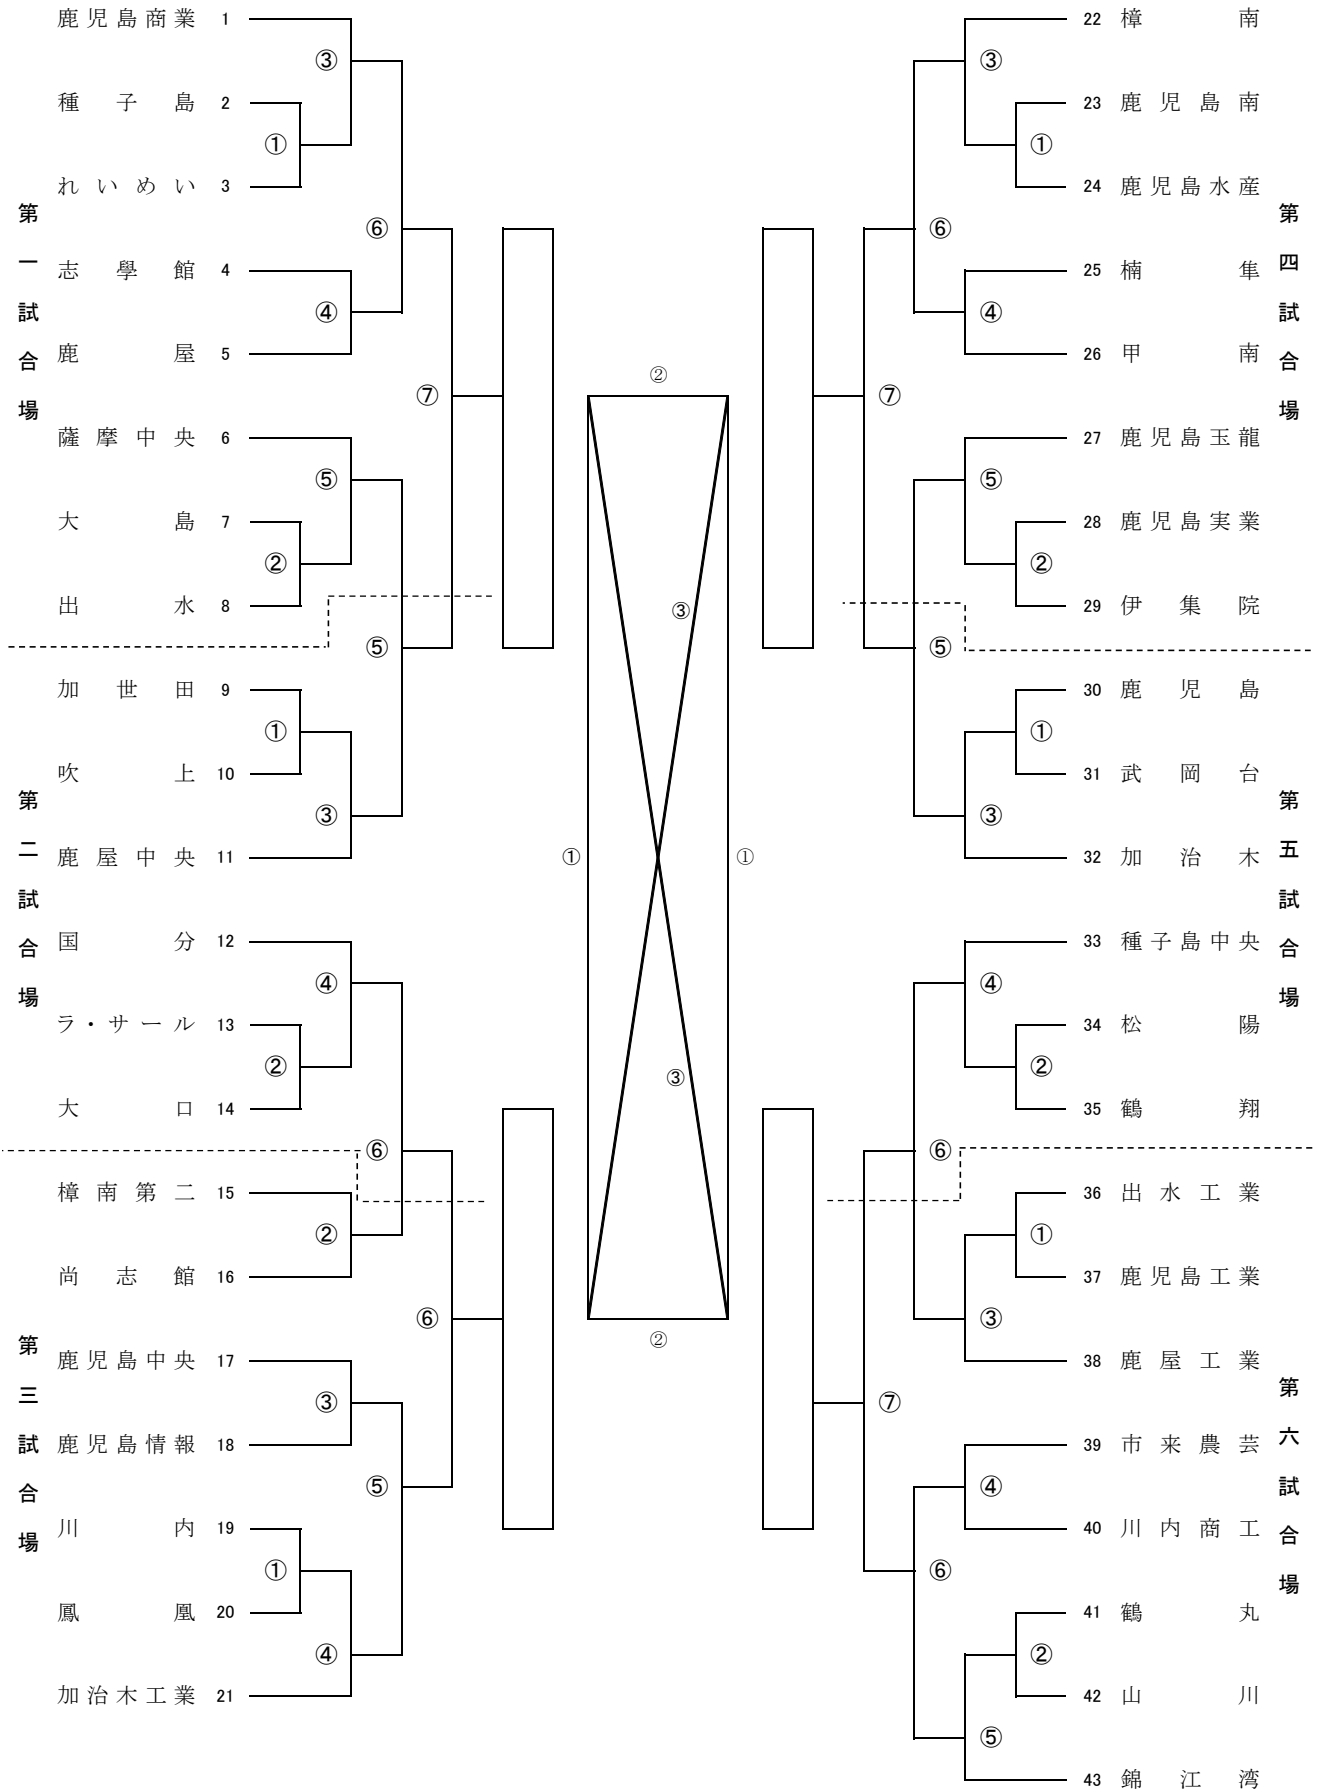

【男子団体の部 43校】

【女子団体の部 22校】

【男子個人の部 A 48人】

【男子個人の部 B 48人】

【女子個人の部 A 33人】

【女子個人の部 B 32人】