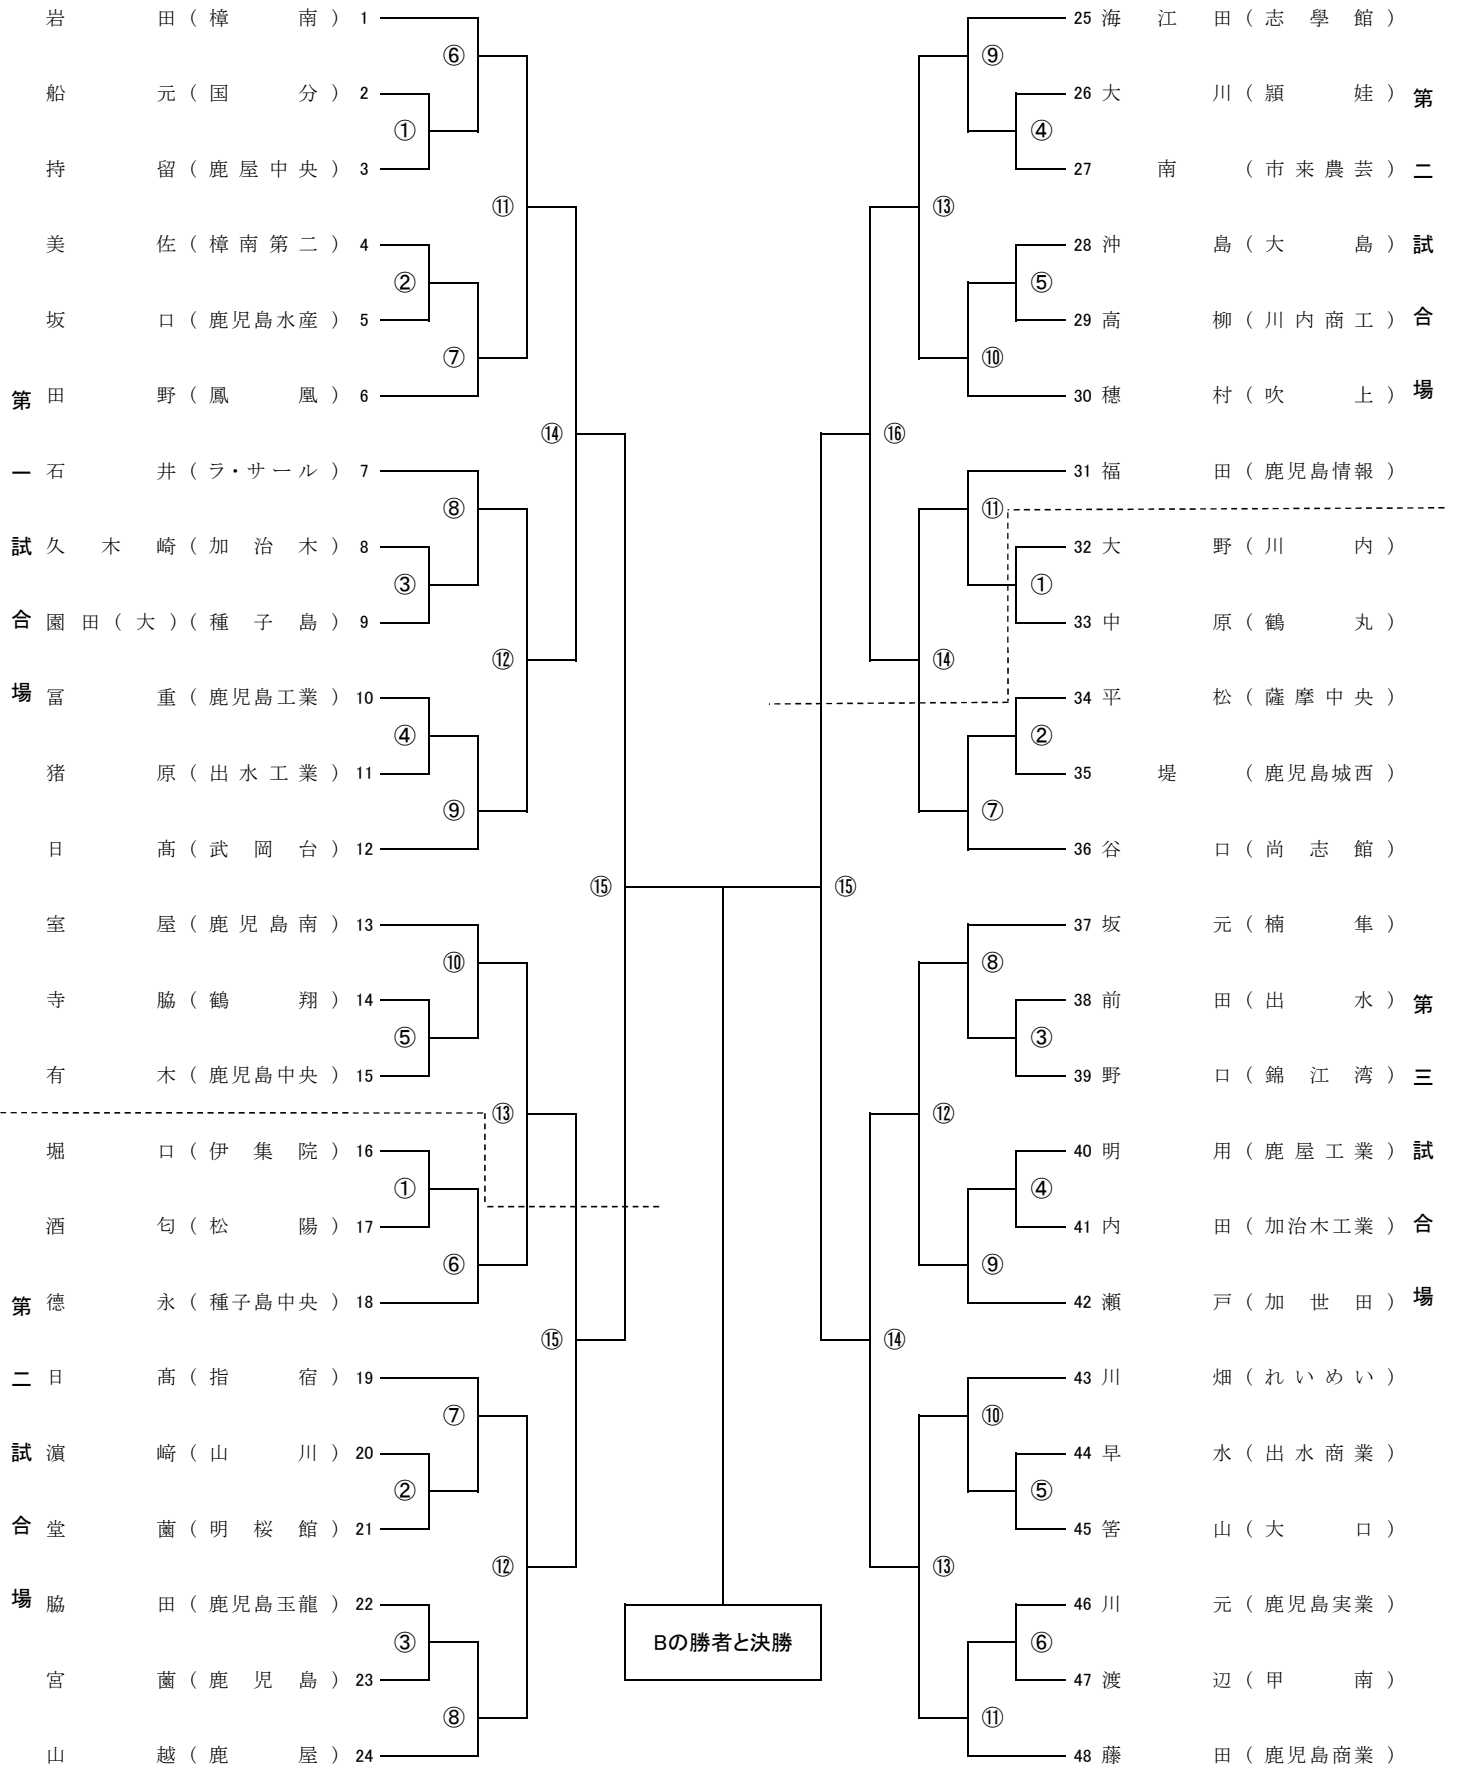

【男子団体の部 43校】

【女子団体の部 22校】

【男子個人の部 A 48人】

【男子個人の部 B 48人】

【女子個人の部 A 33人】

【女子個人の部 B 32人】